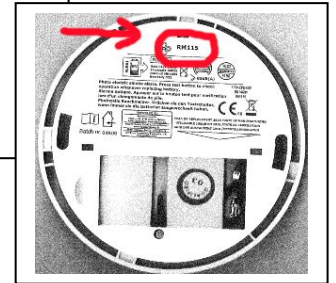

La société EDEN procède au rappel
du produit suivant pour contrôle :

Détecteur Avertisseur Autonome de Fumée (DAAF) RM115

Un certain nombre de ces détecteurs sont susceptibles de présenter des insuffisances de détection pour certains types de fumées, et leur niveau d'alerte sonore est inférieur à celui prescrit par la norme en vigueur (EN14604).